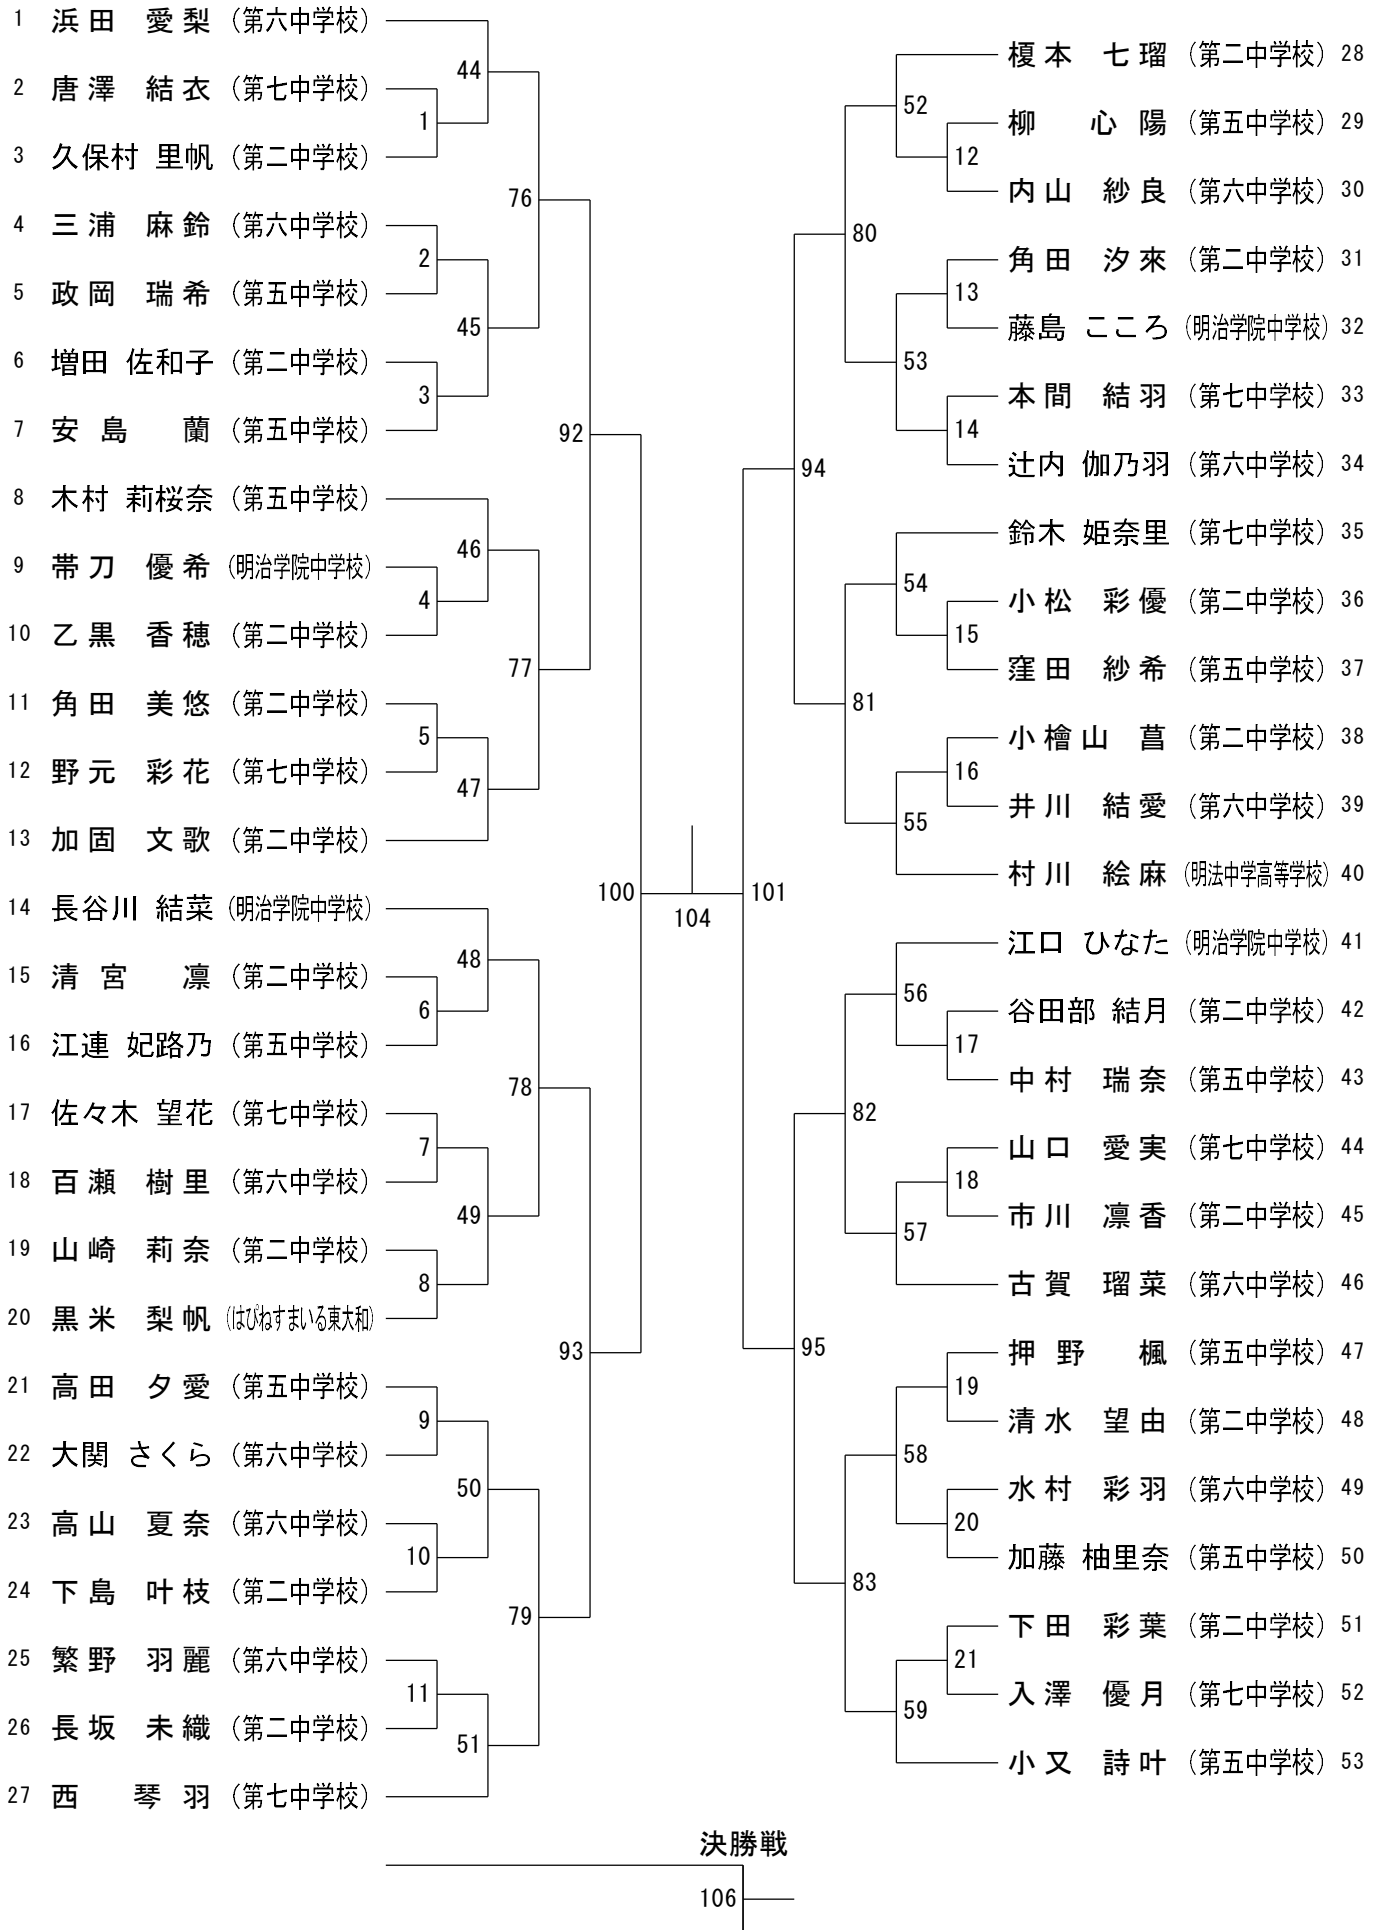

女子シングルス3部 (WS3) - 1