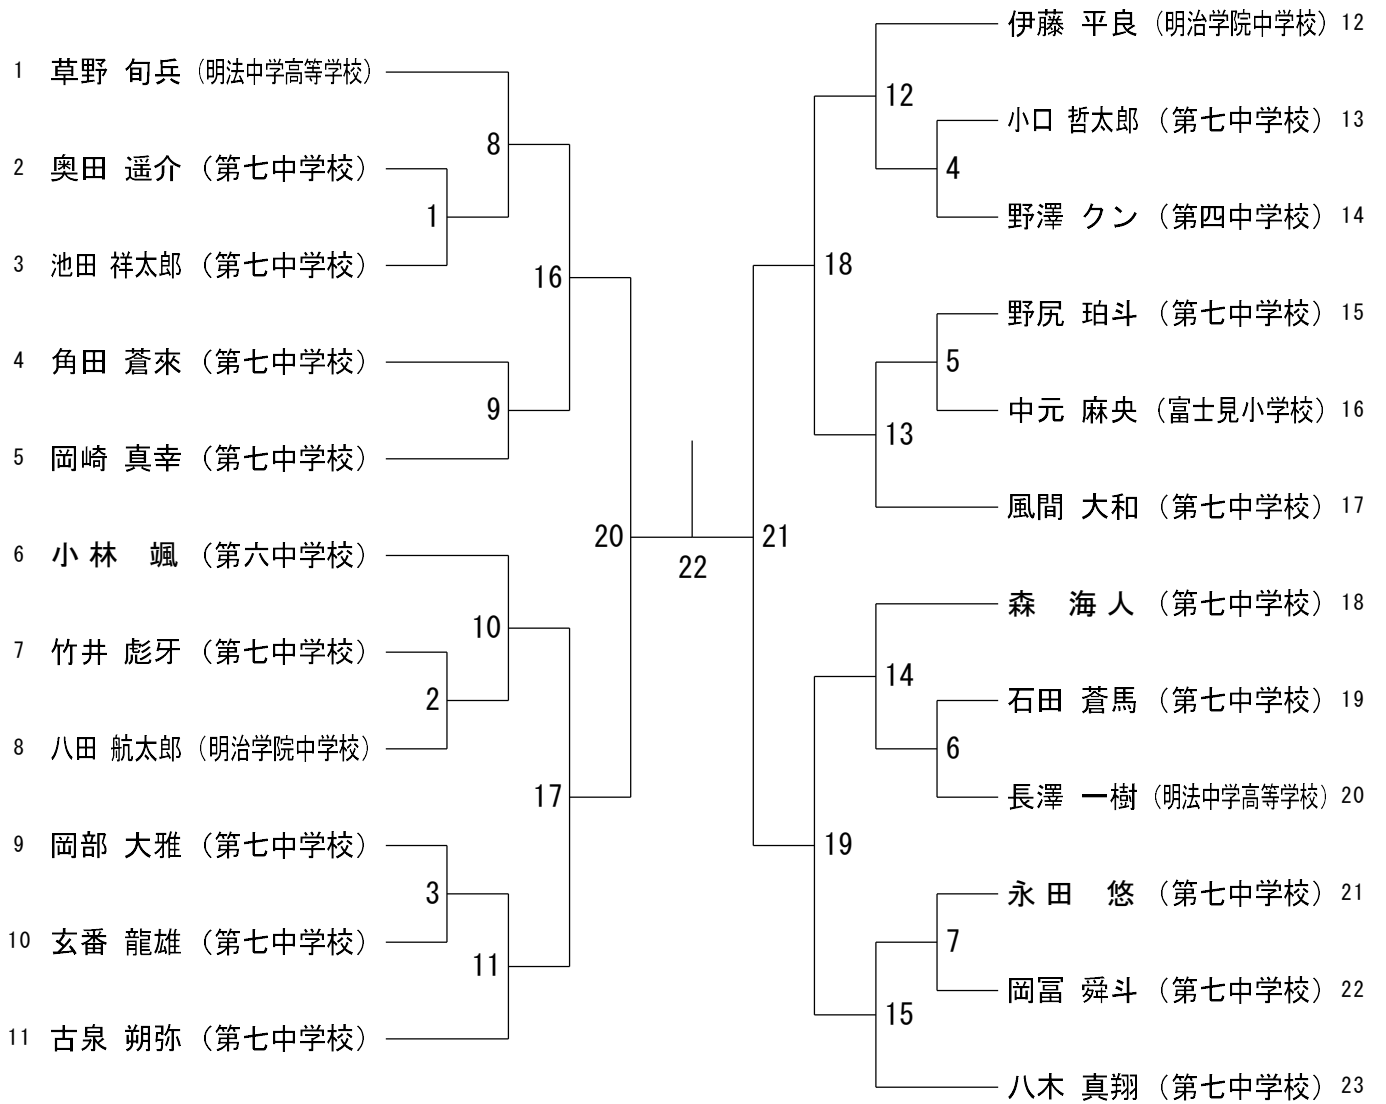

男子シングルス3部 (MS3)

三位決定戦