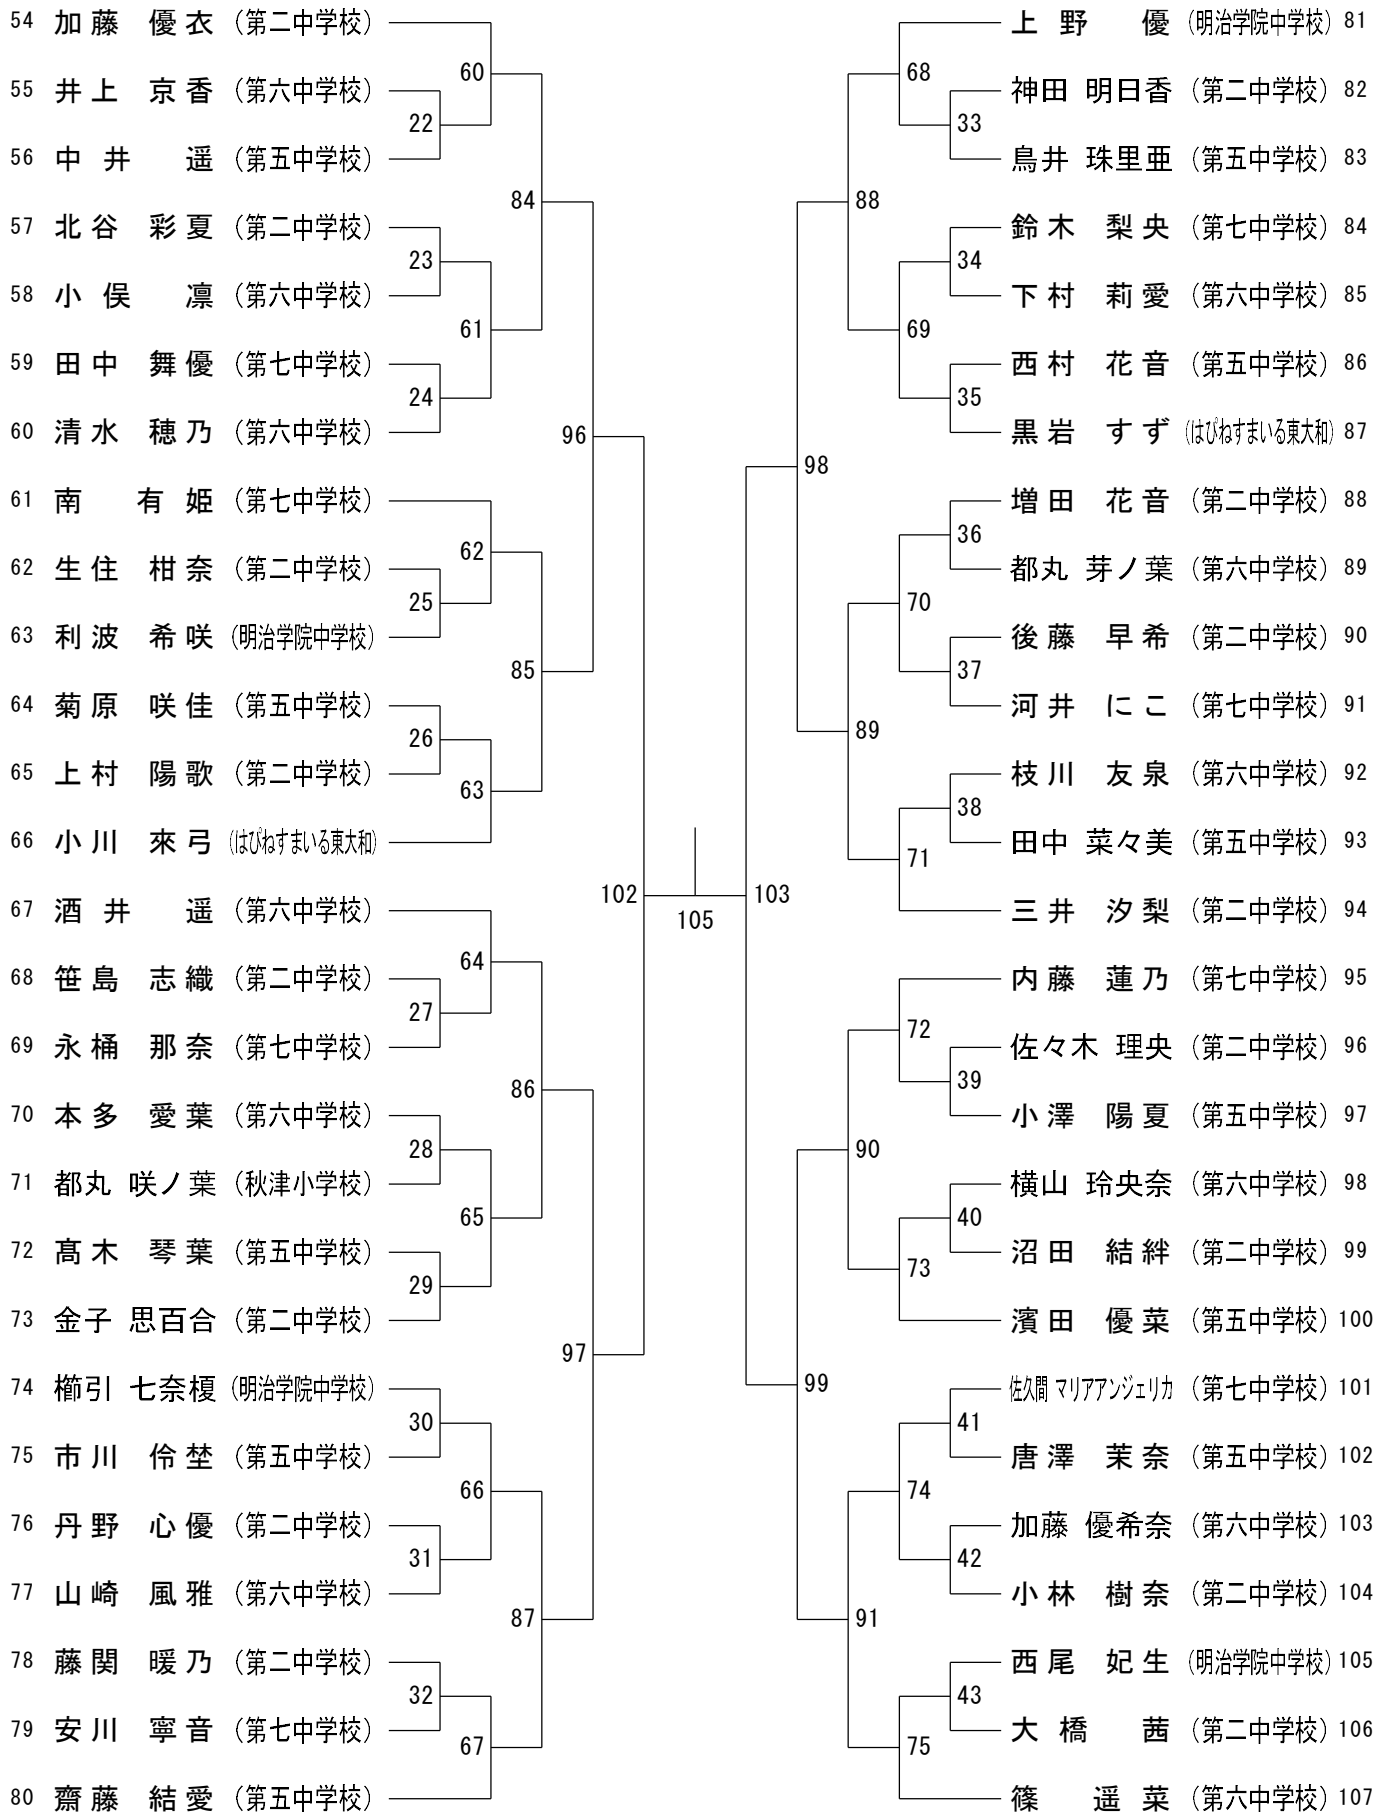

女子シングルス一般 (WS) C ブ ロ ッ ク	友 野	伊 藤	齋 藤	勝 敗	順 位
友野 璃斗 (明治学院東村山高校)		1	3		
伊藤 りの ( 一 般 )	1		2		
齋藤 基稀 (明治学院東村山高校)	3	2			

女子シングルス一般 (WS) 決勝トーナメント

男子シングルス3部 (MS3)

三位決定戦

女子シングルス3部 (WS3) - 1

女子シングルス3部 (WS3) - 2

三位決定戦

# タイムテーブル

目安時間	1コート	2コート	3コート	4コート	5コート	6コート	7コート	8コート
9:30	WS3-1	WS3-2	WS3-3	WS3-4	WS3-5	WS3-6	WS3-7	WS3-8
	WS3-9	WS3-10	WS3-11	WS3-12	WS3-13	WS3-14	WS3-15	WS3-16
	WS3-17	WS3-18	WS3-19	WS3-20	WS3-21	WS3-22	WS3-23	WS3-24
10:30	WS3-25	WS3-26	WS3-27	WS3-28	WS3-29	WS3-30	WS3-31	WS3-32
	WS3-33	WS3-34	WS3-35	WS3-36	WS3-37	WS3-38	WS3-39	WS3-40
	WS3-41	WS3-42	WS3-43	MS3-1	MS3-2	MS3-3	MS3-4	MS3-5
11:30	MS3-6	MS3-7	WS3-44	WS3-45	WS3-46	WS3-47	WS3-48	WS3-49
	WS3-50	WS3-51	WS3-52	WS3-53	WS3-54	WS3-55	WS3-56	WS3-57
	WS3-58	WS3-59	WS3-60	WS3-61	WS3-62	WS3-63	WS3-64	WS3-65
12:30	WS3-66	WS3-67	WS3-68	WS3-69	WS3-70	WS3-71	WS3-72	WS3-73
	WS3-74	WS3-75	MS3-8	MS3-9	MS3-10	MS3-11	MS3-12	MS3-13
	MS3-14	MS3-15	WS3-76	WS3-77	WS3-78	WS3-79	WS3-80	WS3-81
13:30	WS3-82	WS3-83	WS3-84	WS3-85	WS3-86	WS3-87	WS3-88	WS3-89
	WS3-90	WS3-91	MS3-16	MS3-17	MS3-18	MS3-19	WS3-92	WS3-93
	MS-A-1	MS-B-1	WS3-94	WS3-95	WS3-96	WS3-97	WS3-98	WS3-99
14:30	MS-A-2	MS-F-1	MS-C-1	MS-D-1	MS-E-1	WS-A-1	MS3-20	MS3-21
	MS-J-1	MS-K-1	MS-G-1	MS-H-1	MS-I-1	WS-B-1	WS3-100	WS3-101
	MS-O-1	MS-P-1	MS-L-1	MS-M-1	MS-N-1	WS-C-1	WS3-102	WS3-103
15:30	MS-A-3	MS-B-2	MS-C-2	MS-D-2	MS-E-2	WS-A-2	MS3-三決	MS3-決勝
	MS-A-4	MS-F-2	MS-G-2	MS-H-2	MS-I-2	WS-B-2	WS3-104	WS3-105
	MS-J-2	MS-K-2	MS-L-2	MS-M-2	MS-N-2	WS-C-2	MS-O-2	MS-P-2
16:30	MS-A-5	MS-B-3	MS-C-3	MS-D-3	MS-E-3	WS-A-3	WS3-三決	WS3-決勝
	MS-A-6	MS-F-3	MS-G-3	MS-H-3	MS-I-3	WS-B-3	MS-O-3	MS-P-3
	MS-J-3	MS-K-3	MS-L-3	MS-M-3	MS-N-3	WS-C-3		
17:30	MS-1	MS-2	MS-3	MS-4	MS-5	MS-6	MS-7	MS-8
						WS-1		
	MS-9	MS-10	MS-11	MS-12		WS-決勝		
18:30	MS-13	MS-14						
	MS-三決	MS-決勝						
19:30								