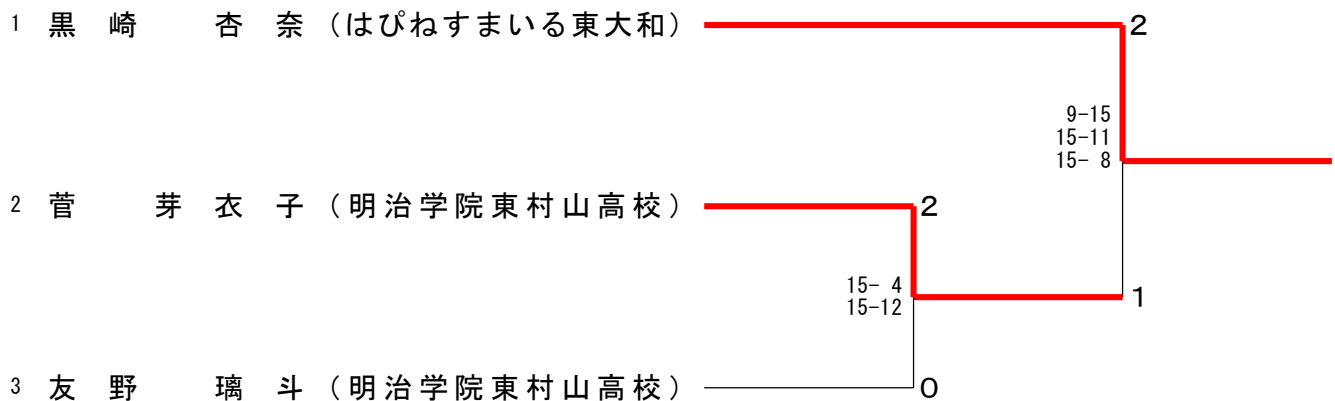

女子シングルス一般 (WS) A ブ ロ ッ ク	黒 崎	齋 藤	澁 谷	勝 敗	順 位
黒崎 杏奈 (はびねすまいる東大和)		○ 15-10 15-3	○ 15-2 15-1	M 2-0 G 4-0 P 60-16	1
齋藤 みこと (明治学院東村山高校)	× 10-15 3-15		○ 15-1 15-3	M 1-1 G 2-2 P 43-34	2
澁谷 璃音 (明治学院東村山高校)	× 2-15 1-15	× 1-15 3-15		M 0-2 G 0-4 P 7-60	3

女子シングルス一般 (WS) B ブ ロ ッ ク	菅	小 林	後 藤	勝 敗	順 位
菅 芽衣子 (明治学院東村山高校)		○ 15-6 15-6	○ 15-3 15-3	M 2-0 G 4-0 P 60-18	1
小林 理恵 (ほっとこ)	× 6-15 6-15		○ 15-10 15-8	M 1-1 G 2-2 P 42-48	2
後藤 くらは (明治学院東村山高校)	× 3-15 3-15	× 10-15 8-15		M 0-2 G 0-4 P 24-60	3

女子シングルス一般 (WS) C ブ ロ ッ ク	友 野	伊 藤	齋 藤	勝 敗	順 位
友野 璃斗 (明治学院東村山高校)		○ 15-6 15-12	○ 15-10 15-12	M 2-0 G 4-0 P 60-40	1
伊藤 りの (一般)	× 6-15 12-15		○ 13-15 15-9 15-7	M 1-1 G 2-3 P 61-61	2
齋藤 基稀 (明治学院東村山高校)	× 10-15 12-15	× 15-13 9-15 7-15		M 0-2 G 1-4 P 53-73	3

女子シングルス一般 (WS) 決勝トーナメント