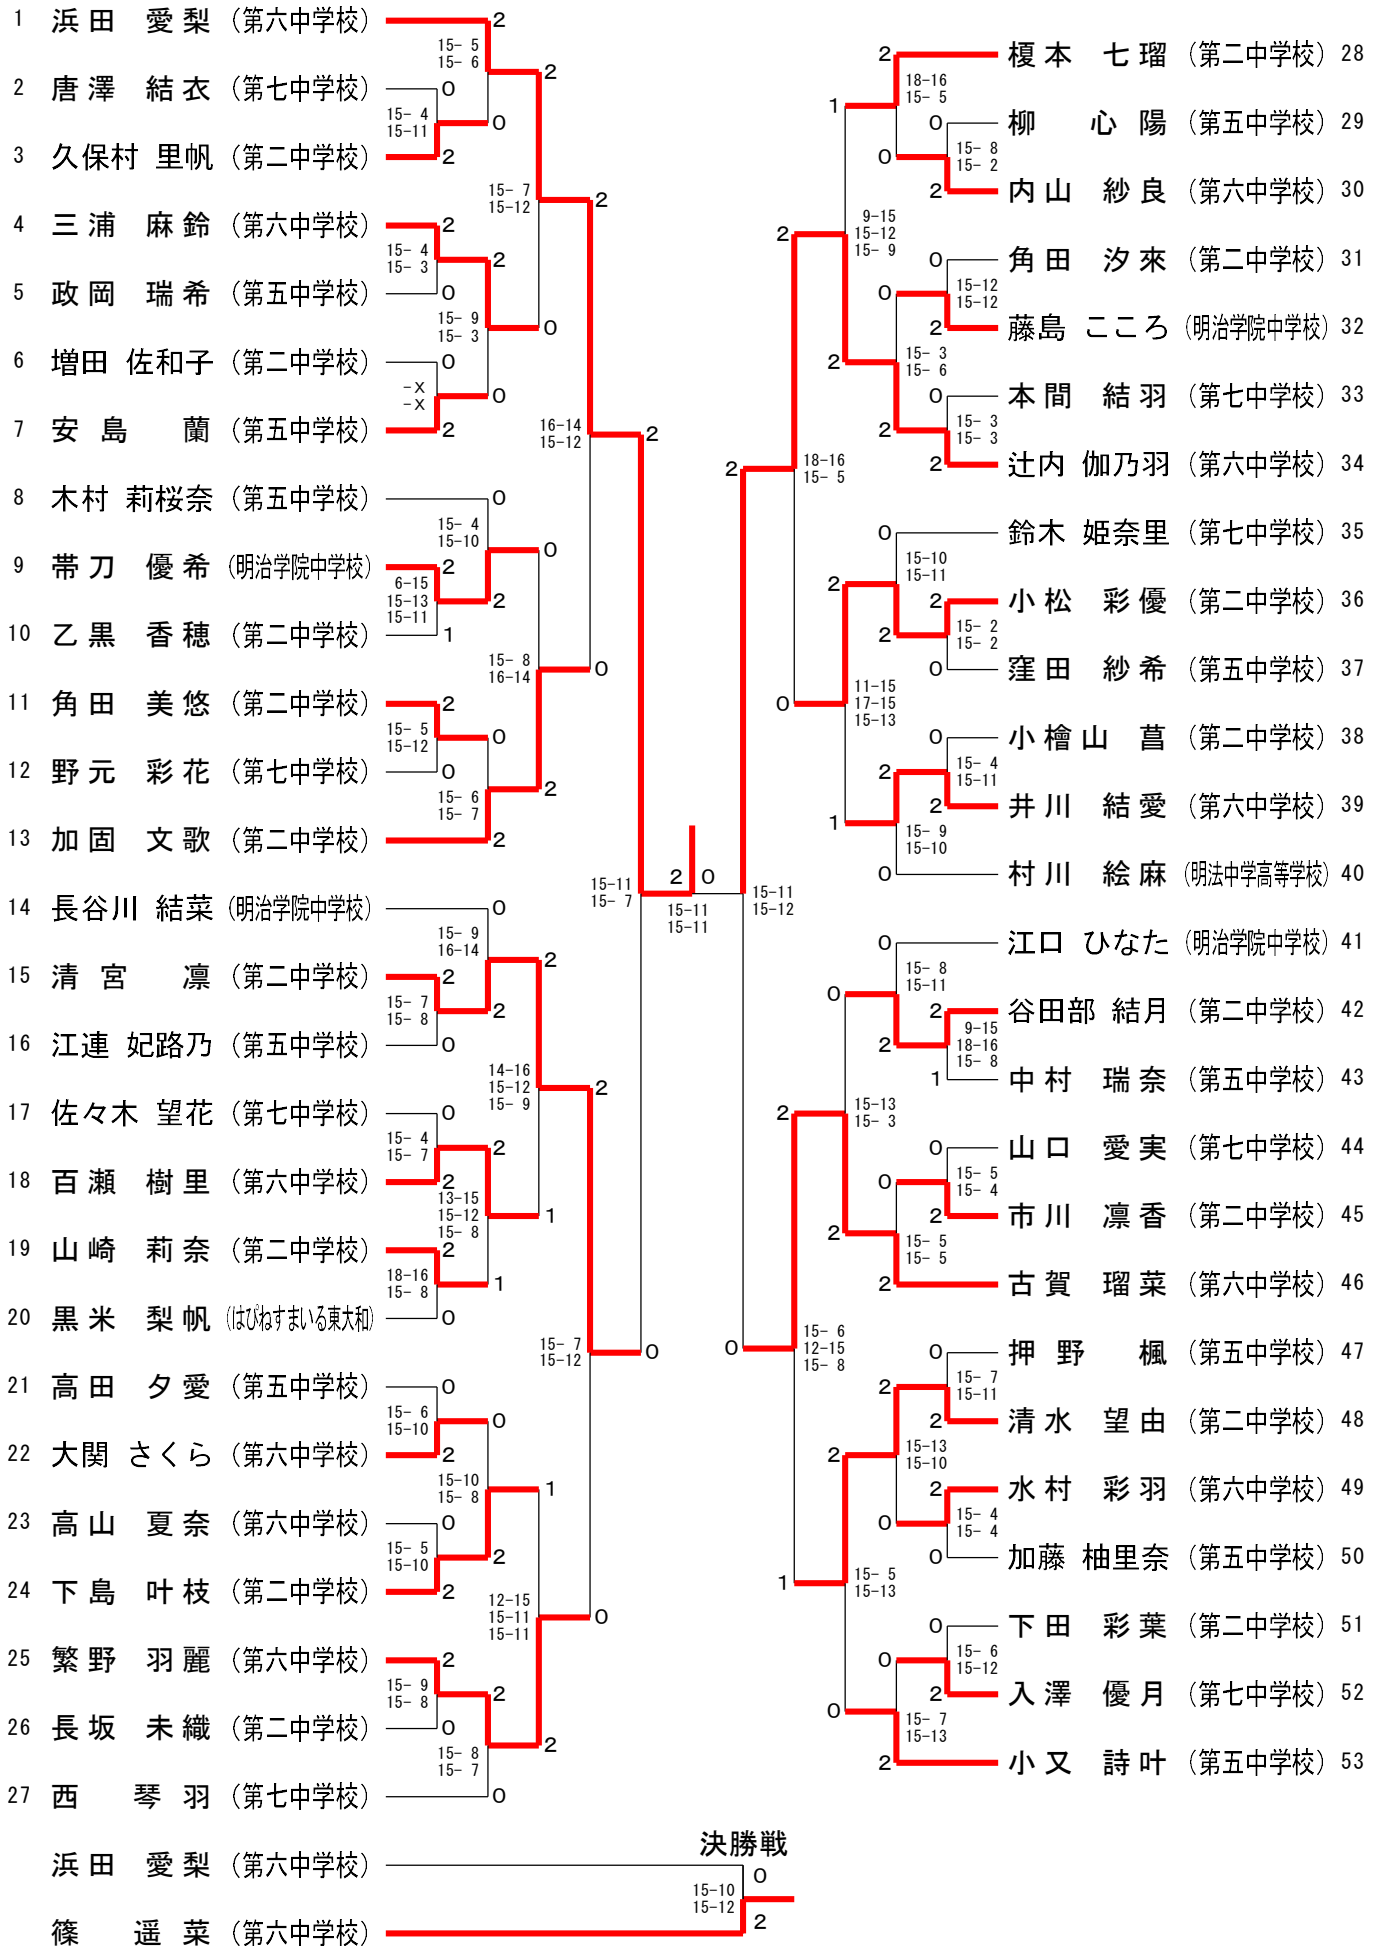

女子シングルス3部 (WS3) - 1