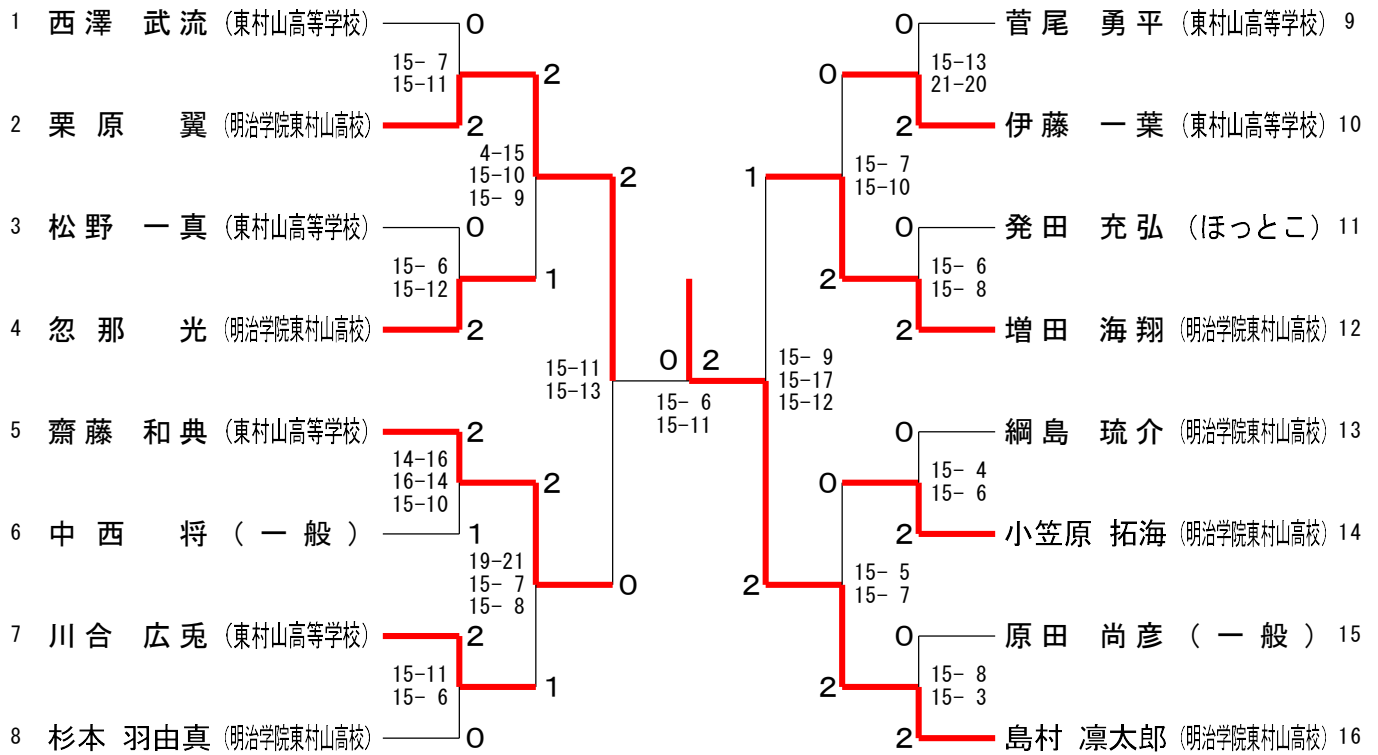

男子シングルス一般（MS） 決勝トーナメント