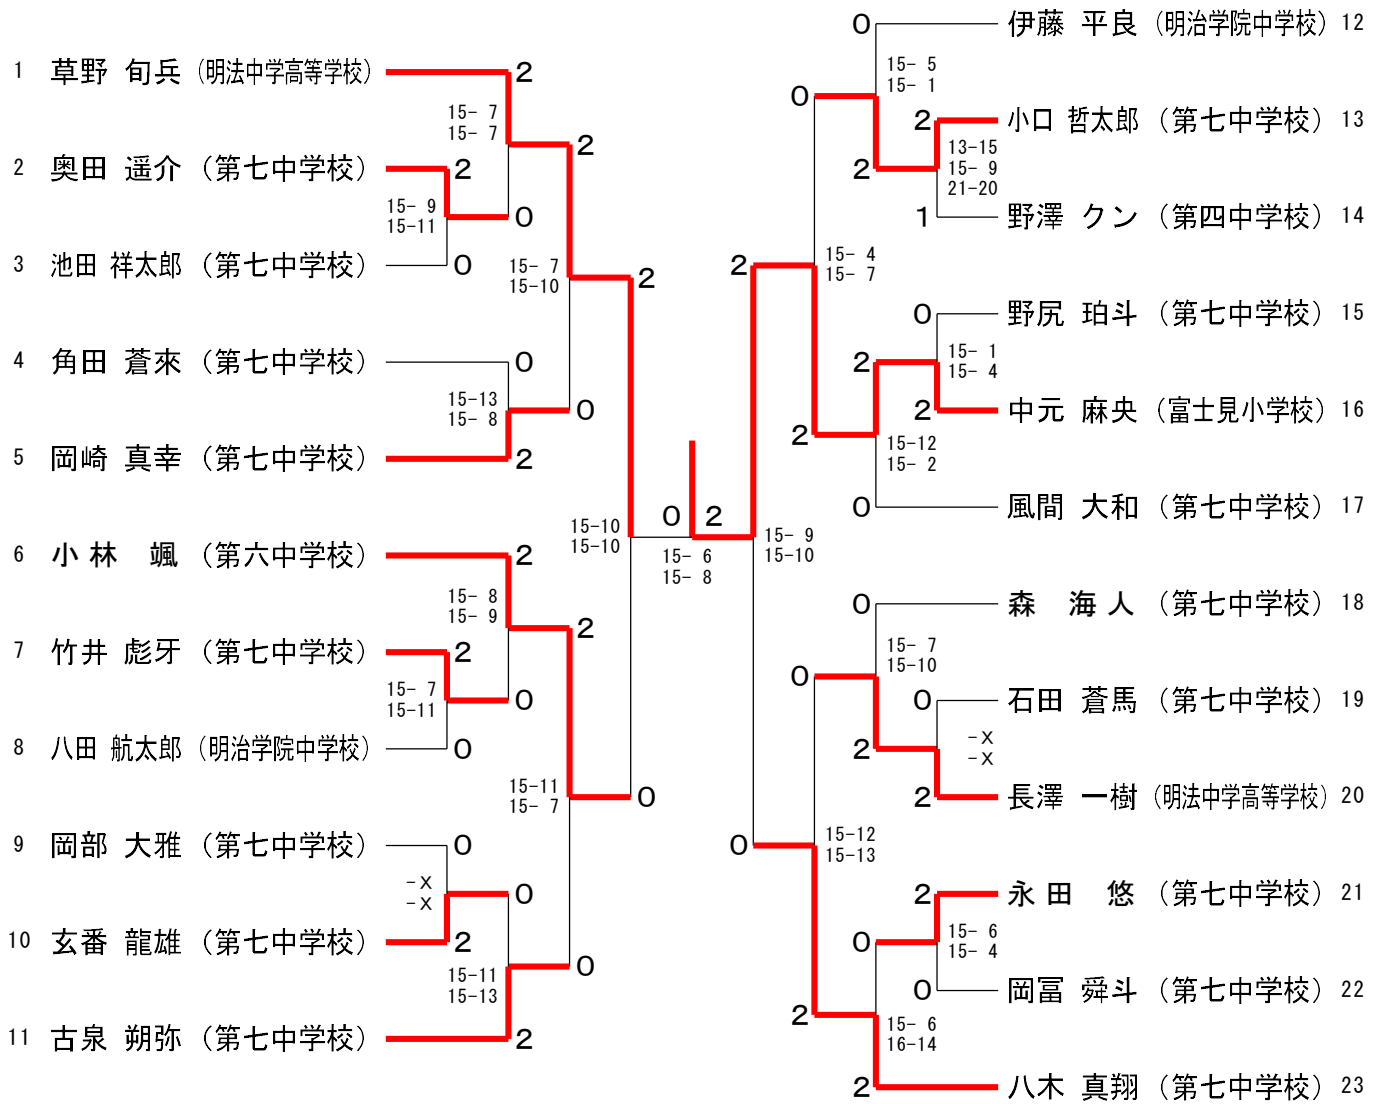

男子シングルス3部 (MS3)