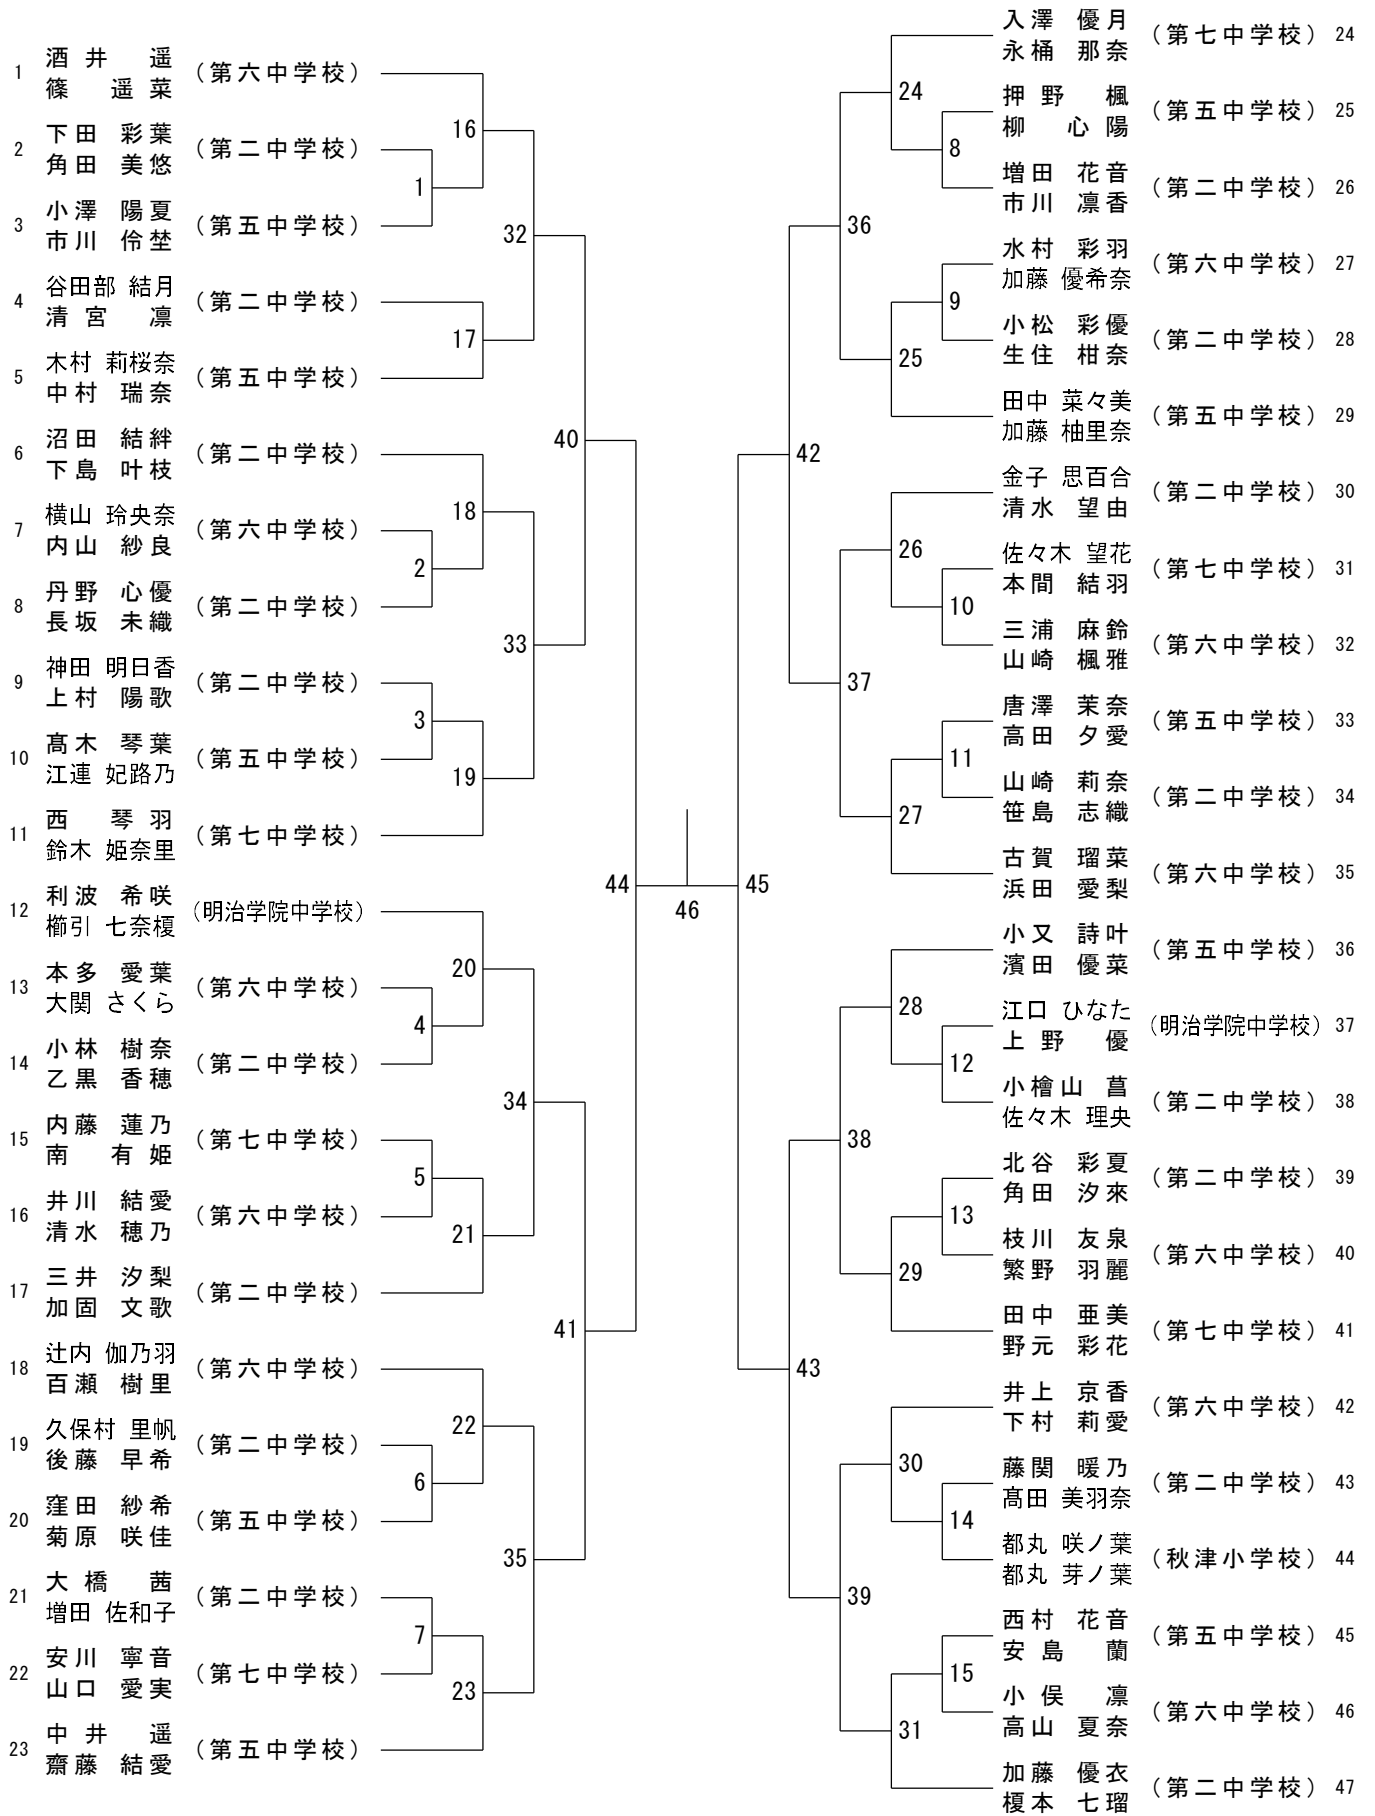

女子ダブルス3部 (WD3)

三位決定戦

47