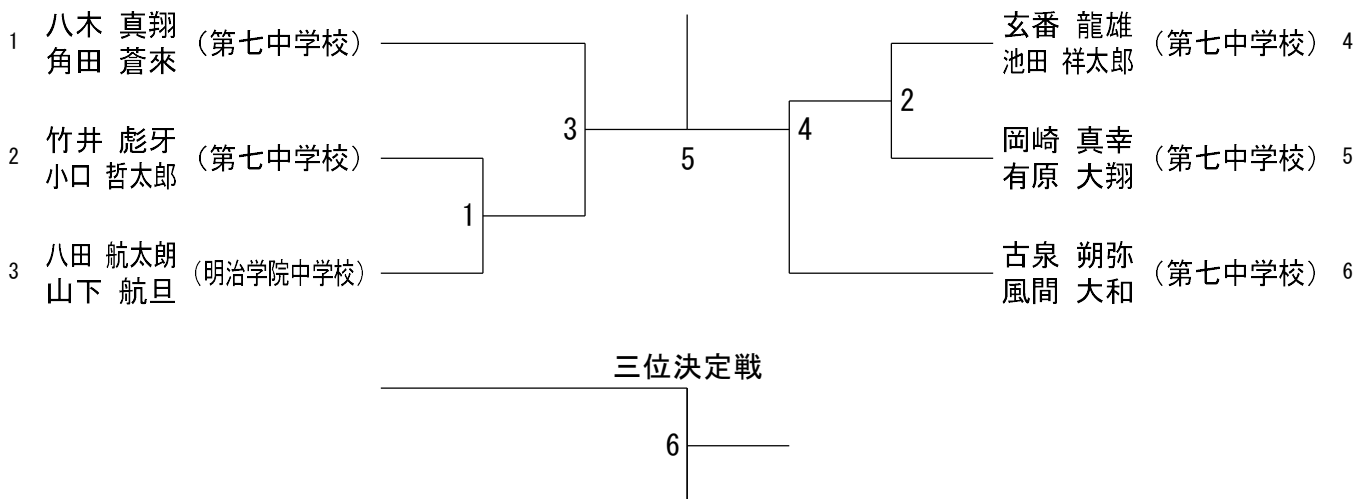

女子ダブルス 1部 (WD1)	向渡	井部	永河	松口	日栗	留川原	勝	敗	順位
向井 咲 菜 渡部 響 (東村山高等学校)	/			1		3			
永松 柊 河口 莉理 (東村山高等学校)		1				2			
日留川 凜心 栗原 ひなた (東村山高等学校)		3		2					

混合ダブルス 1部 (XD1)	韓向	韓井	島加	村納	富齋	樫藤	勝	敗	順位
韓 宗 道 向井 咲 菜 (東村山高等学校)	/			1		3			
島村 凜太郎 加納 恵 (明治学院高等学校)		1				2			
富樫 陽 矢 齋藤 みこと (明治学院高等学校)		3		2					

混合ダブルス 壮年 (XDS)	石平	川松	宮宮	下下	清輪	水竹	勝	敗	順位
石川 季 男 平松 夏 乃 (一 般)	/			1		3			
宮下 貴 志 宮下 麻 子 (ほ っ と こ)		1				2			
清水 高 博 輪竹 恵 美 (一 般)		3		2					

男子ダブルス 3部 (MD3)